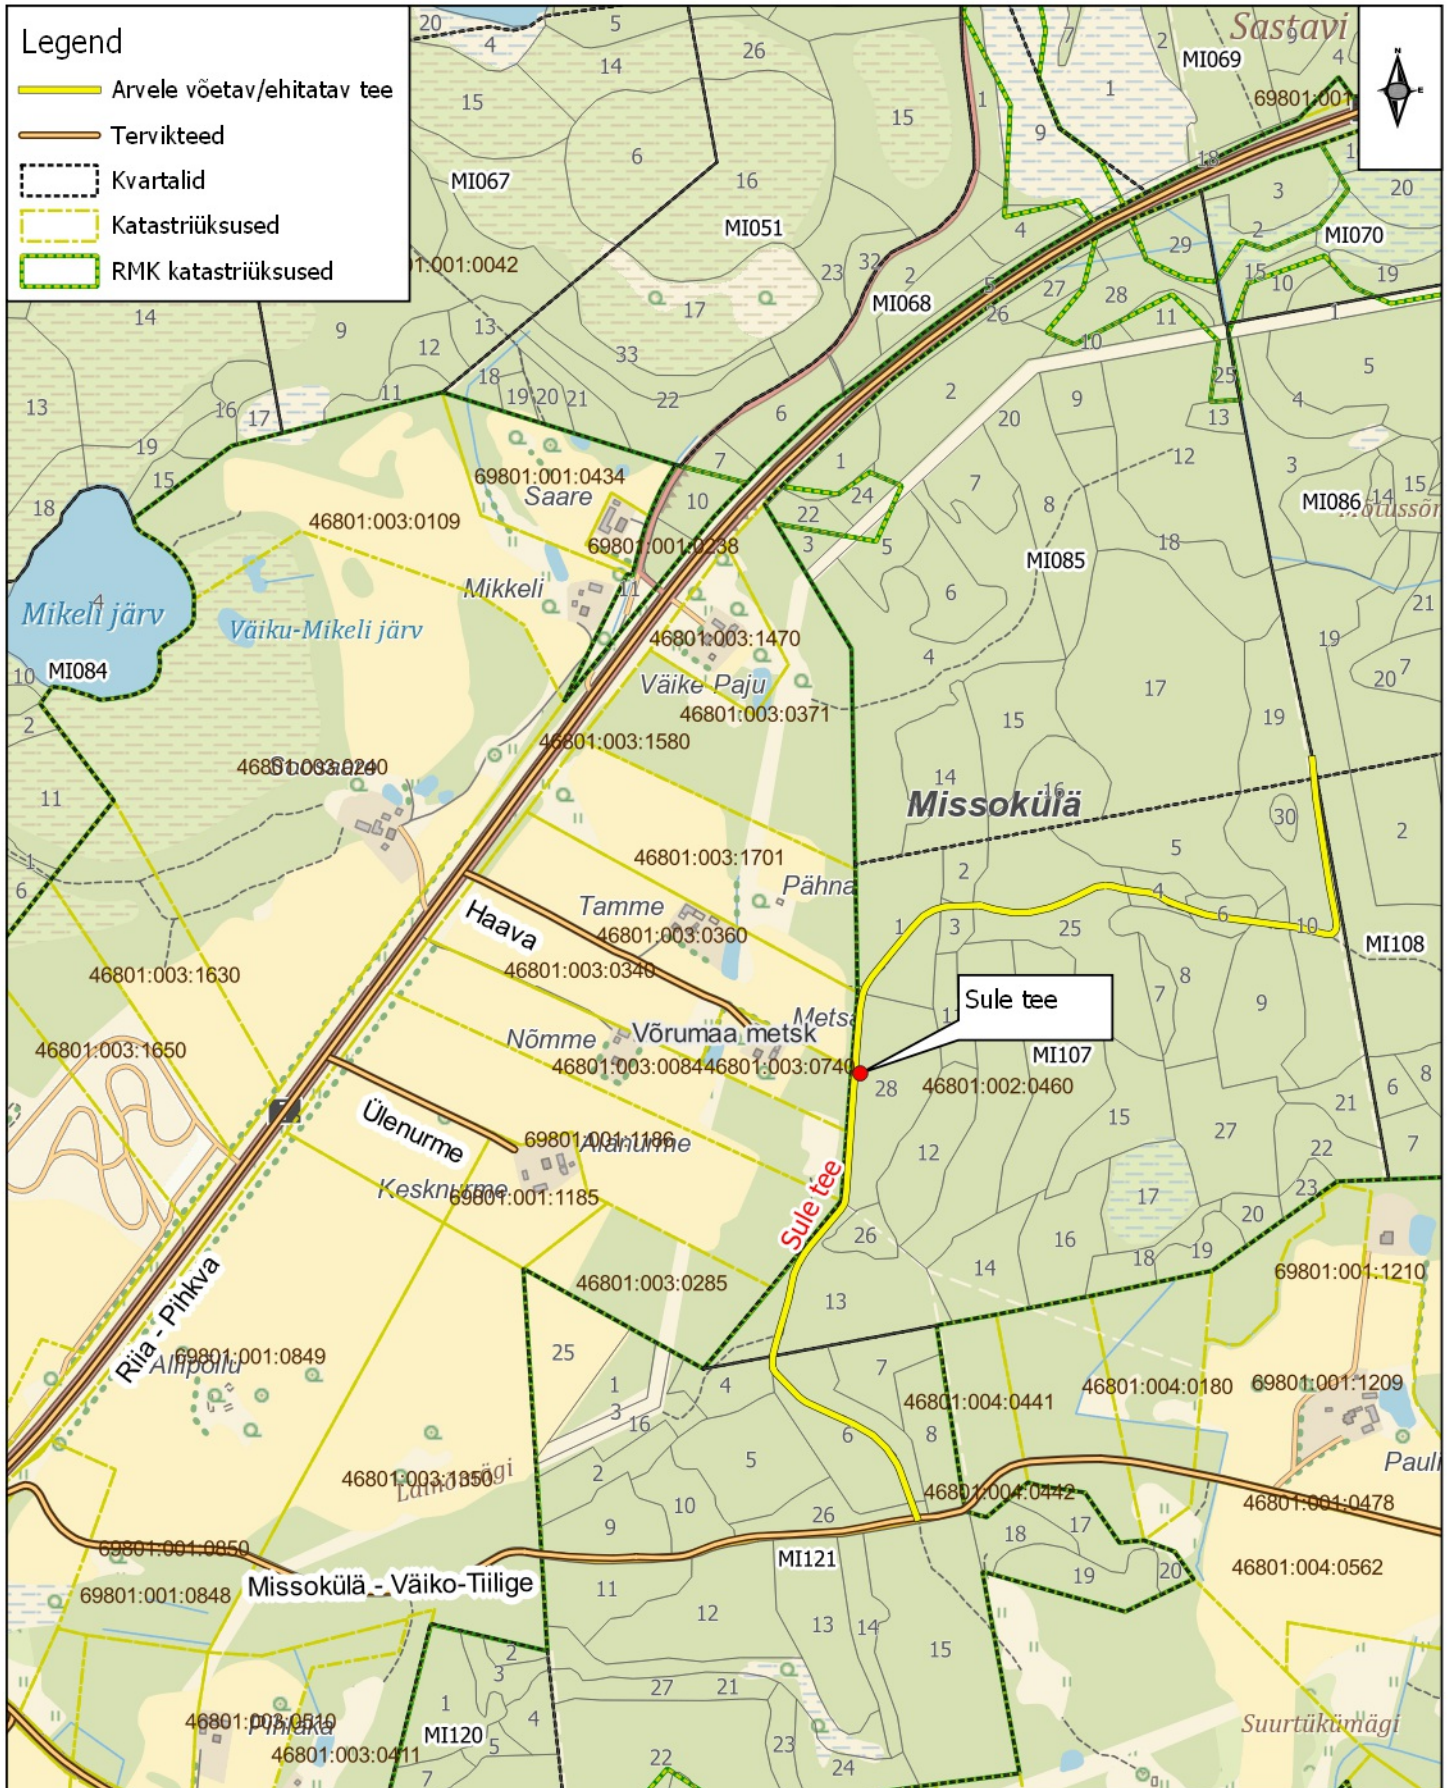

Legend

- Arvele võetav/ehitatav tee
- Tervikteed
- Kvartalid
- Katastriüksused
- RMK katastriüksused

Asendiplaan: Sule tee
Asukoht: Missoküla küla, Rõuge vald, Võru maakond
RMK Võrumaa metskond

Koostaja: Ain-Meelis Hannus
Koostatud: 27.02.2024
Mõõtkava: 1:10 000