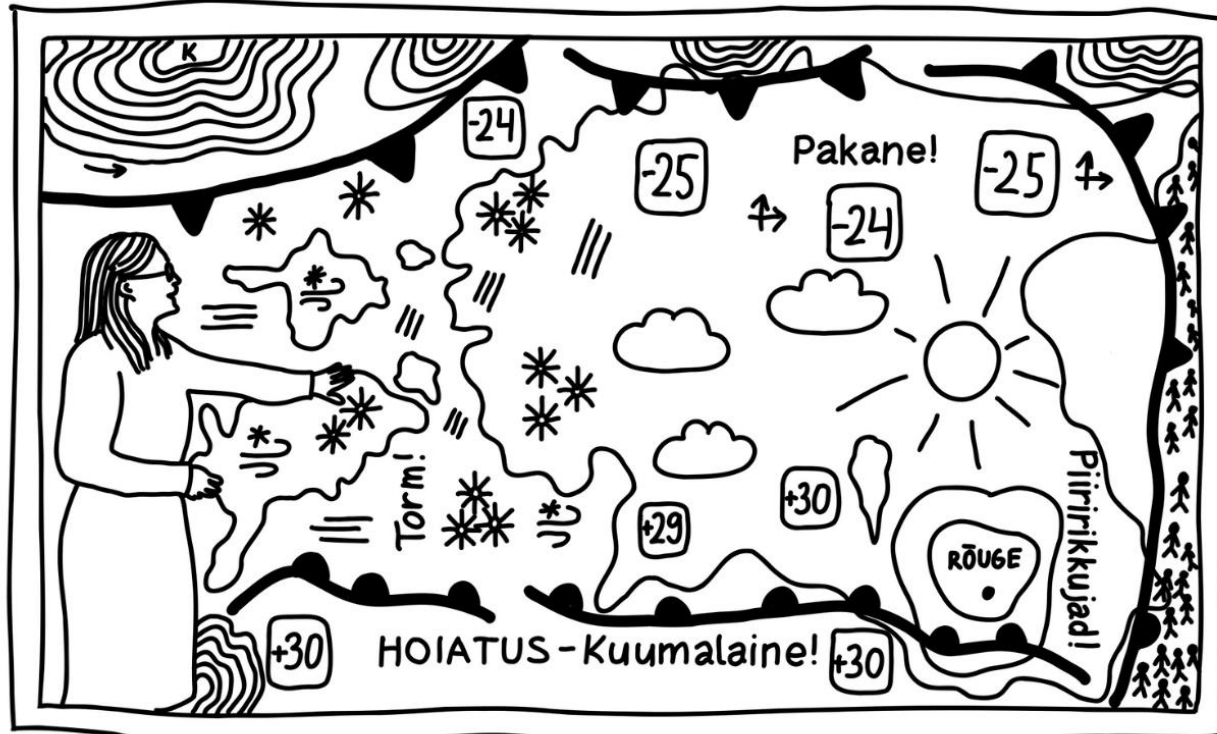

RÕUGE PÄASTEFOORUM

KRIISID
KLIIMARISKID
VALMISOLEK

KAS
KARDOHKA
KELLER
SOBIB VARJENDIKS?

TA VÕIKS
VABATAHTLIKUKS
PÄASTJAKS
TULLA