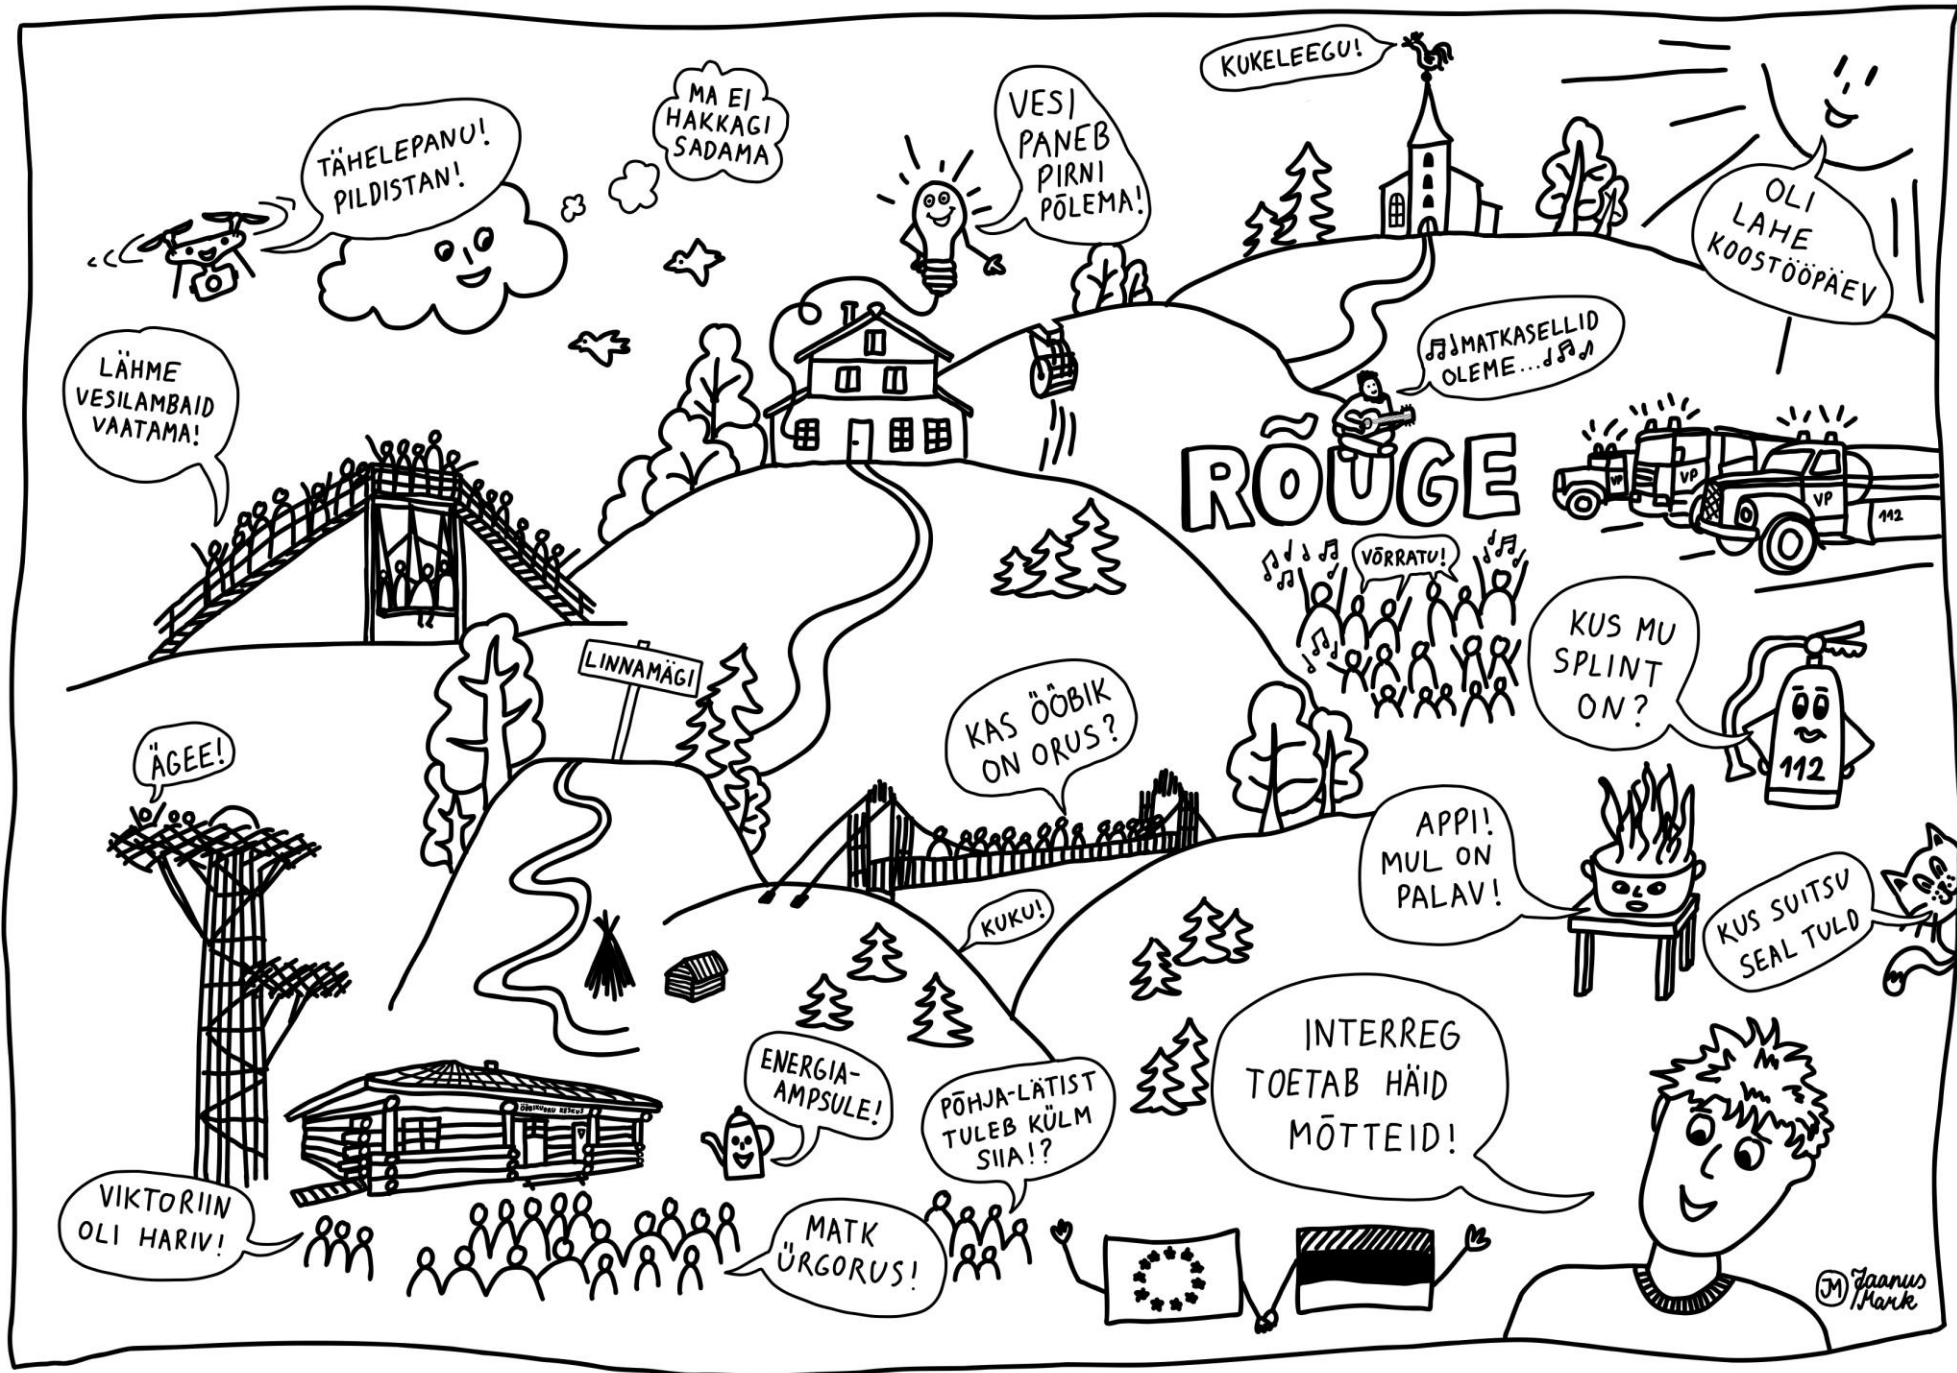

Kaasrahanud Euroopa Liit

Rõuge päästefoorum

Kriisid, kliimarisikid, valmisolek

29.november 2023, Rõuge rahvamajas

Kaasrahanud Euroopa Liit

TÄHELEPANU!
PILDISTAN!

MA EI
HAKKAGI
SADAMA

VESI
PANEB
PIRNI
PÕLEMA!

KUKELEEGU!

OLI
LAHE
KOOSTÖÖPÄEV

LÄHME
VESILAMBAID
VAATAMA!

♫ MATKASELLID
OLEME... ♫

RÕUGE

VÕRRATU!

KUS MU
SPLINT
ON?

KAS ÖÖBIK
ON ORUS?