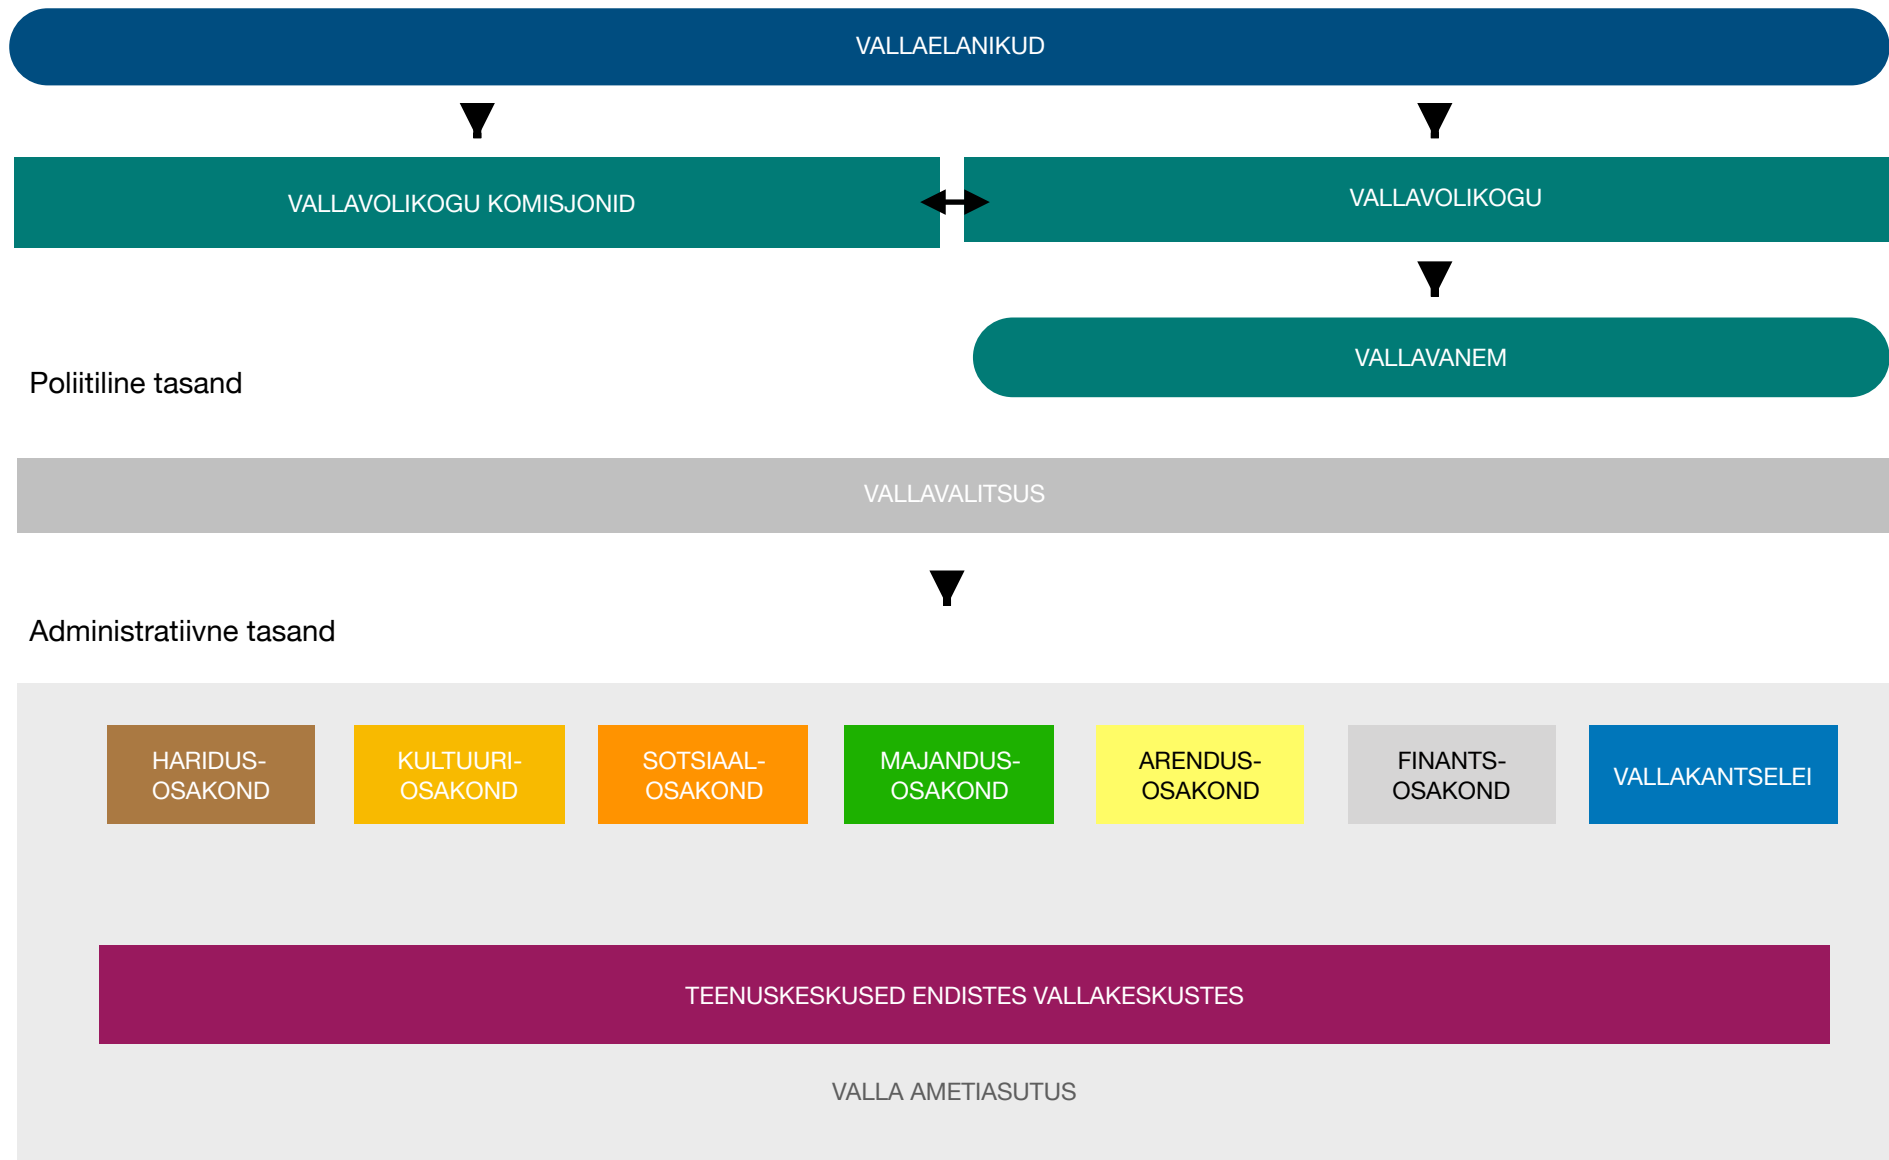

HAANJA, MISSO, MÖNISTE, RÕUGE JA VARSTU VALLA ÜHINEMISJÄRGSE OMAVALITSUSÜKSUSE **RÕUGE VALLA VALITSEMISSTRUKTUUR**

HAANJA, MISSO, MÕNISTE, RÕUGE JA VARSTU VALLA ÜHINEMISJÄRGSE OMAVALITSUSÜKSUSE RÕUGE VALLA VALITSEMISSTRUKTUUR