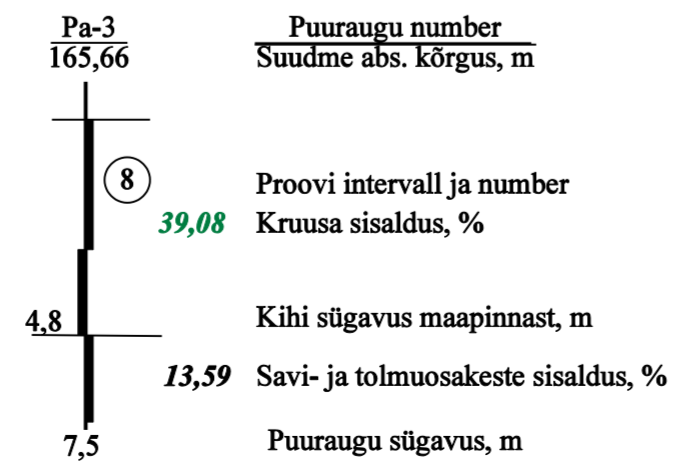

- Leppemärgid**
- Nõgopalu V kruusakarjääri mäeeraldise piir
 - Nõgopalu V kruusakarjääri mäeeraldise teenindusala piir
 - Aktiivse tarbevaru piir
 - Nõgopalu IV kruusakarjääri mäeeraldise piir
 - Katastriüksuse piir ja tunnus

Võru maakond, Rõuge vald Püssapalu kruusamaardla Nõgopalu V kruusakarjääri mäeeraldise GEOLOOGILISED LÄBILÕIKED I - I' ... III - III'			M hor. 1 : 1 000 vert. 1 : 100	Gr. lisa 2
Tellija: PM Kaubandusgrupp OÜ	Pikk 28 - 12 68204 Valga	Tel 5034160		
Teostaja: Eesti Geoloogiakeskus OÜ	Kadaka tee 82 12618, Tallinn	Tel 6720094 Fax 6720091	MTR: KKA000037	
Koostas: geoloog	Silja Liibert	September 2010		